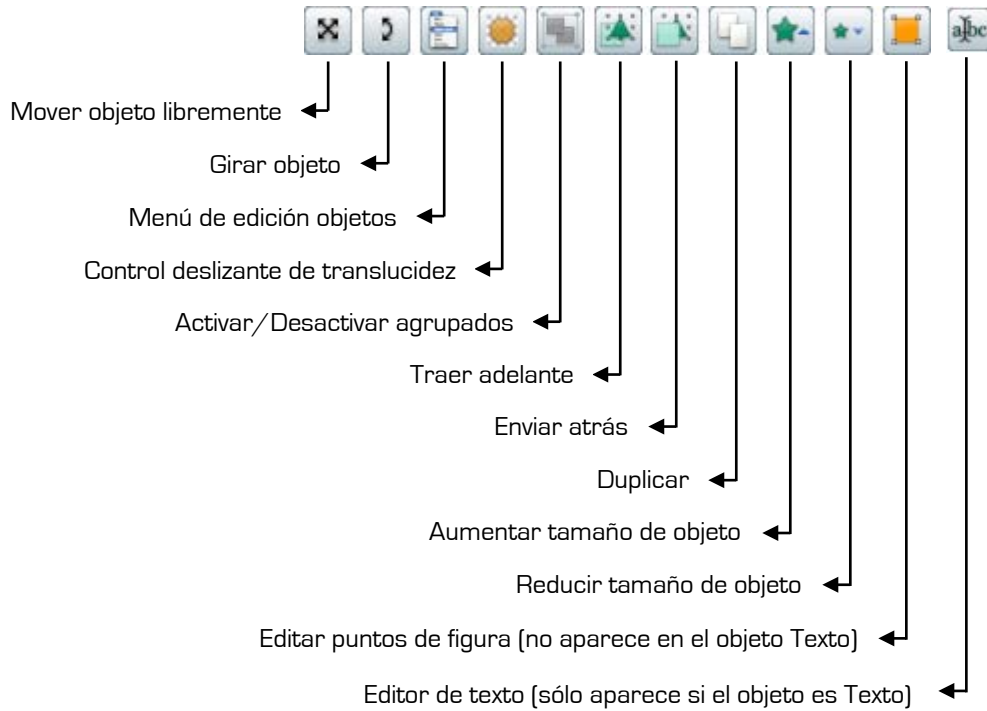

-  Grabadora de pantalla
 ▶
 -  Grabadora de pantalla completa
 -  Área de grabadora de pantalla

BARRA DE HERRAMIENTAS PRINCIPAL

Barra después de contraer

Opciones de barra de herramientas

Cambiar de perfil

Menú principal

EXPLORADOR

Carpetas recursos compartidos

FORMATO TEXTO

Objeto Figura

	Explorador de propiedades	F9
	Explorador de acciones	F10
	Editar puntos de figura	
	Insertar vínculo de archivo...	
	Cortar	Ctrl+X
	Copiar	Ctrl+C
	Pegar	Ctrl+V
	Eliminar	Supr
	Transformar	
	Reorganizar	
	Bloqueado	
	Agrupación	
	Oculto	
	Arrastrar una copia	