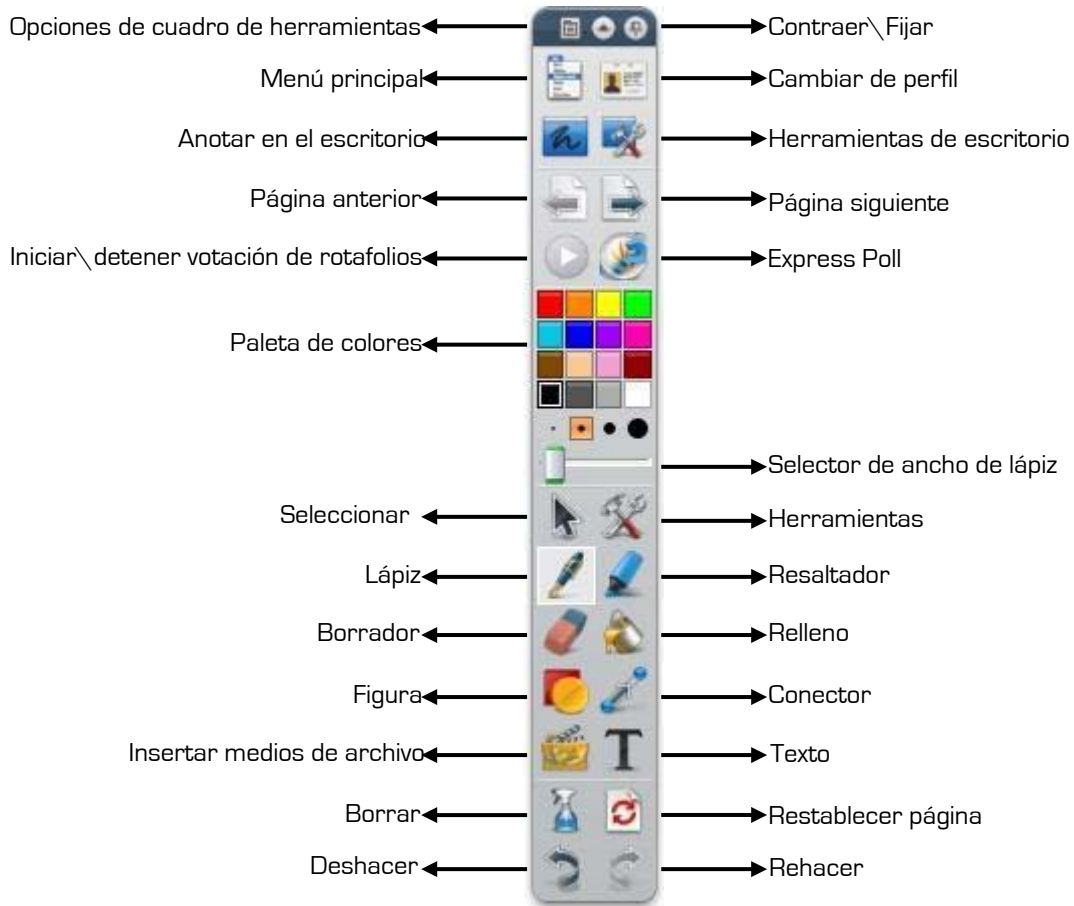

BARRA DE HERRAMIENTAS PRINCIPAL