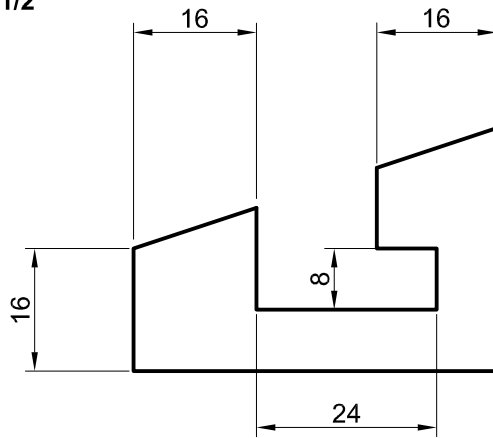

C.R.: 1/2

No suprimir el trazado auxiliar. Líneas auxiliares a 0,2. Resultados a 0,8 o rotulador Edding 1200. Todos los trazados y el nombre, en color negro.

Nombre: _____

Lámina 76

4º ESO

Normalización X

Calificación