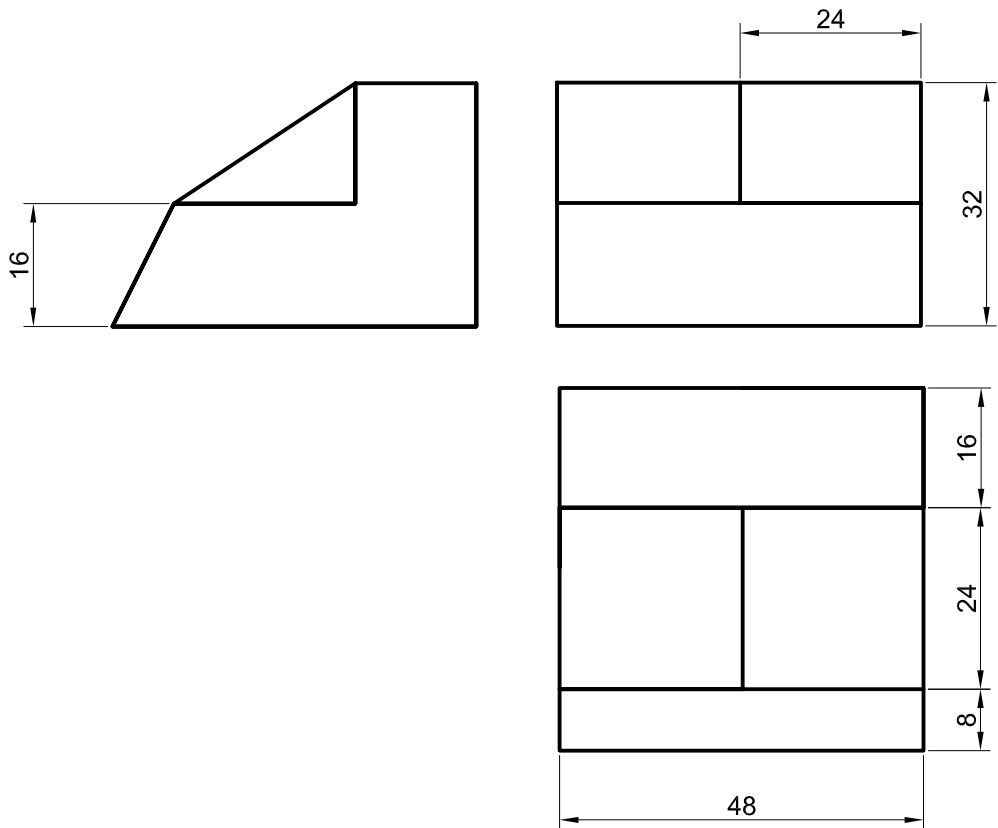

C.R.: 1/2

No suprimir el trazado auxiliar. Líneas auxiliares a 0,2. Resultados a 0,8 o rotulador Edding 1200. Todos los trazados y el nombre, en color negro.

Nombre: _____

Lámina 75

4º ESO

Normalización VII