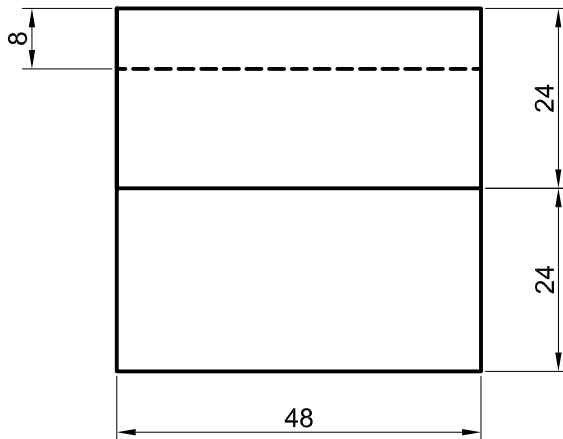

C.R.: 1/2

No suprimir el trazado auxiliar. Líneas auxiliares a 0,2. Resultados a 0,8 o rotulador Edding 1200. Todos los trazados y el nombre, en color negro.

Nombre: _____

Lámina 74

4º ESO

Normalización VIII