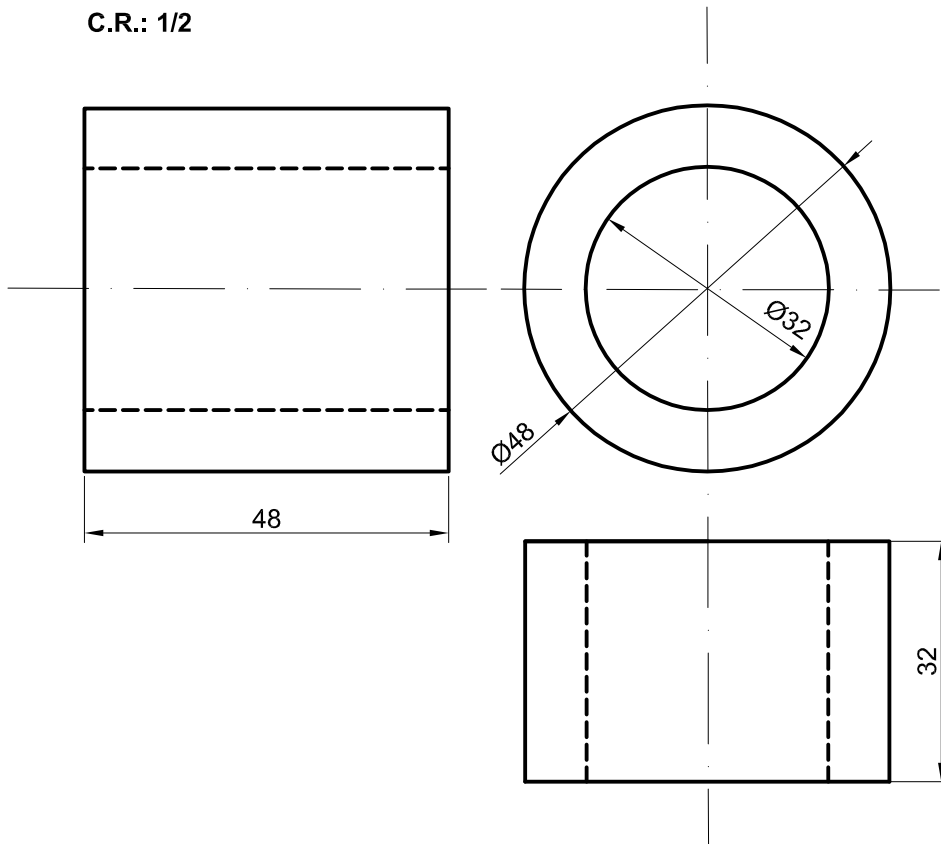

C.R.: 1/2

No suprimir el trazado auxiliar. Líneas auxiliares a 0,2. Resultados a 0,8 o rotulador Edding 1200. Todos los trazados y el nombre, en color negro.

Nombre: _____

Lámina 73

4º ESO

Normalización VII